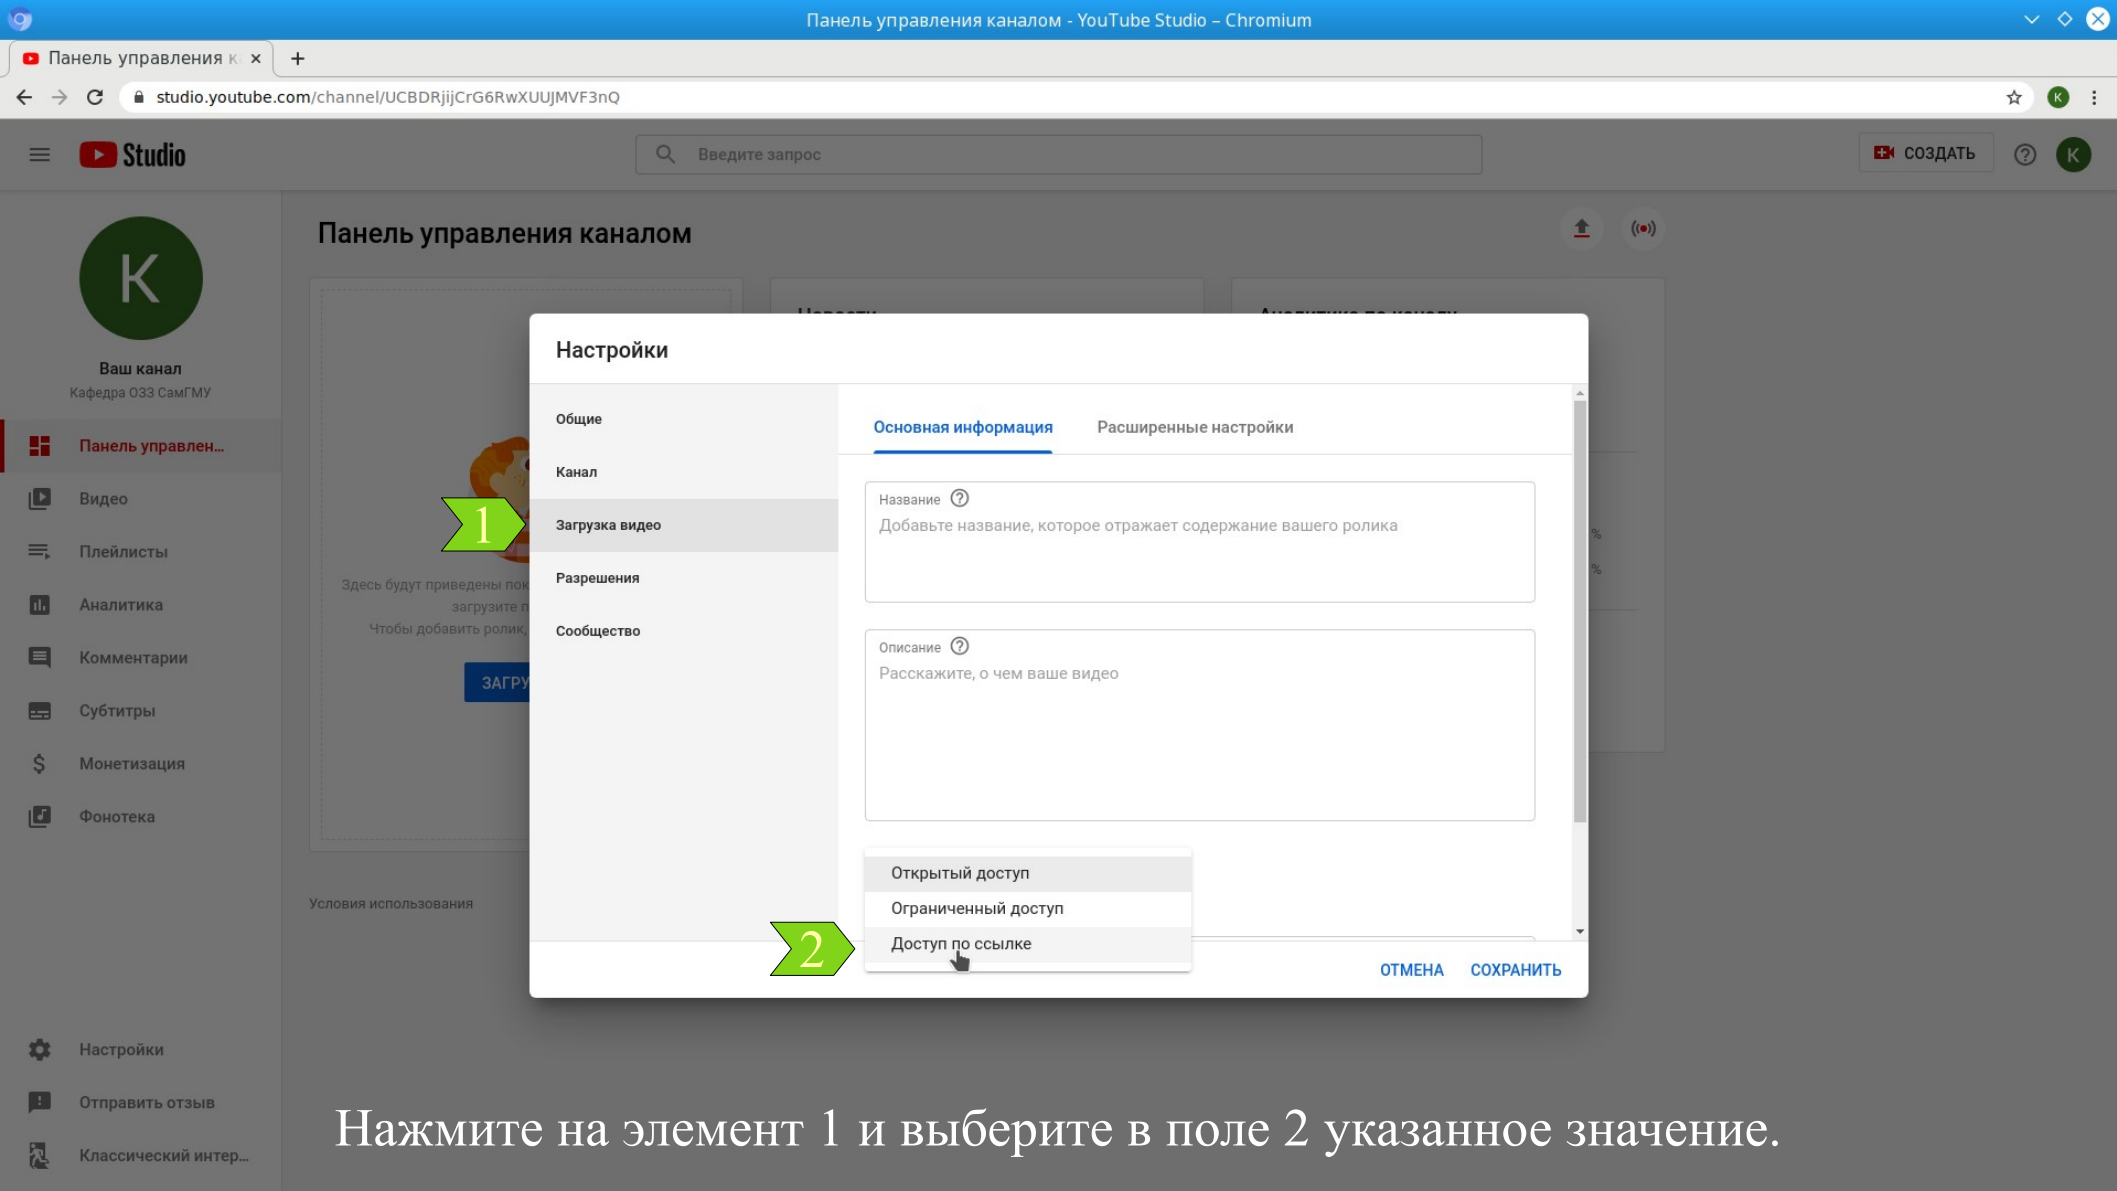

Выберите в поле 1 указанное значение.

1

2

Нажмите на элемент 1 и выберите в поле 2 указанное значение.

Настройки

- Общие
- Канал
- Загрузка видео
- Разрешения
- Сообщество

Основная информация **1** Расширенные настройки