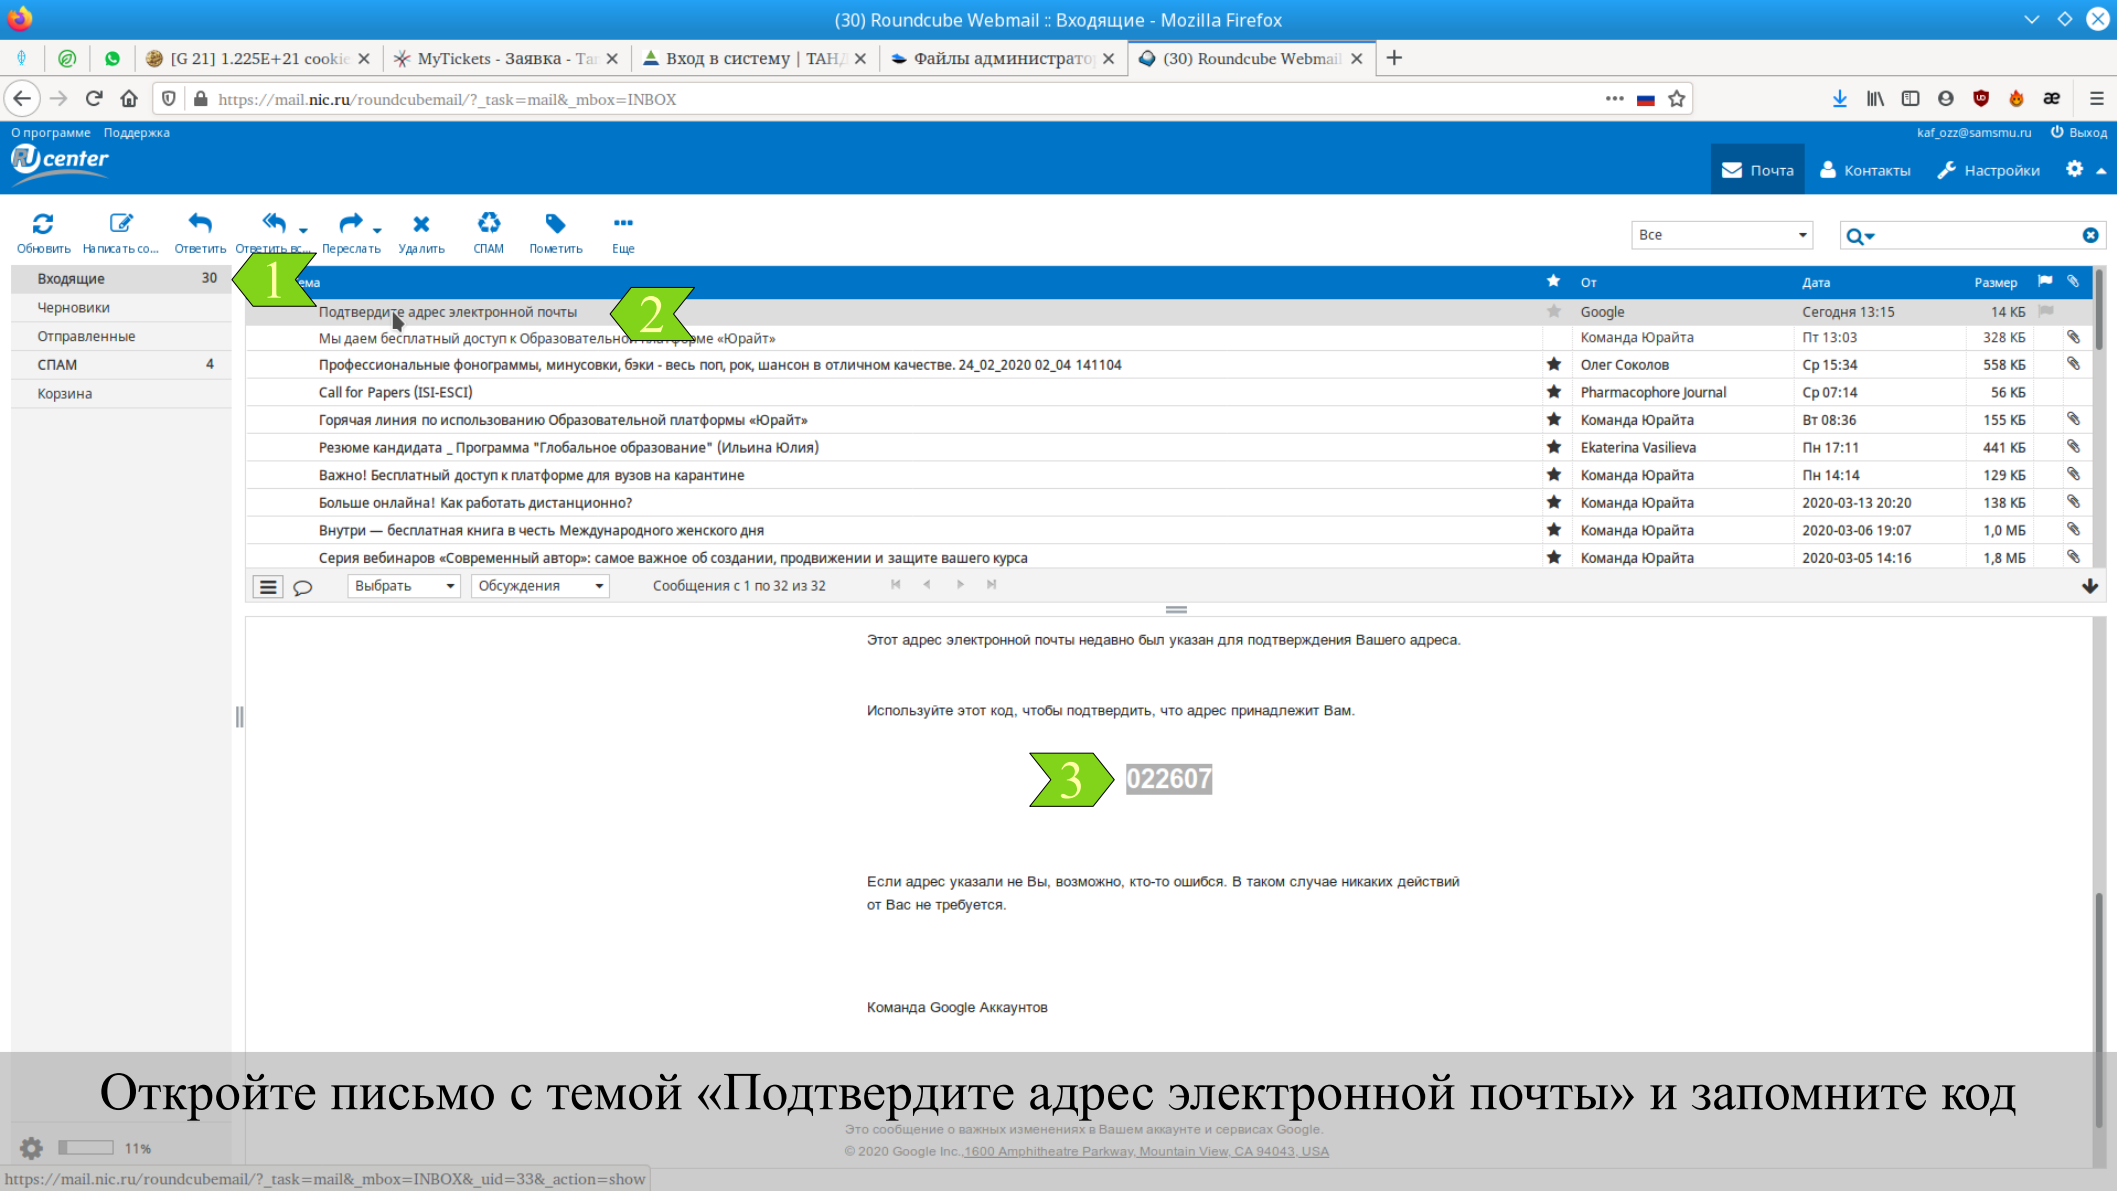

Вход в почту

1

2

3

[Восстановить пароль](#)

[Вход в панель управления](#) [Настройка почты](#)

Откройте новую вкладку в браузере, перейдите по ссылке <https://www.mail.nic.ru/> и введите: в поле 1 - полученный адрес электронной почты кафедры формата `kaf_&&&@samsmu.ru`, в поле 2 - полученный пароль, нажмите кнопку 3.