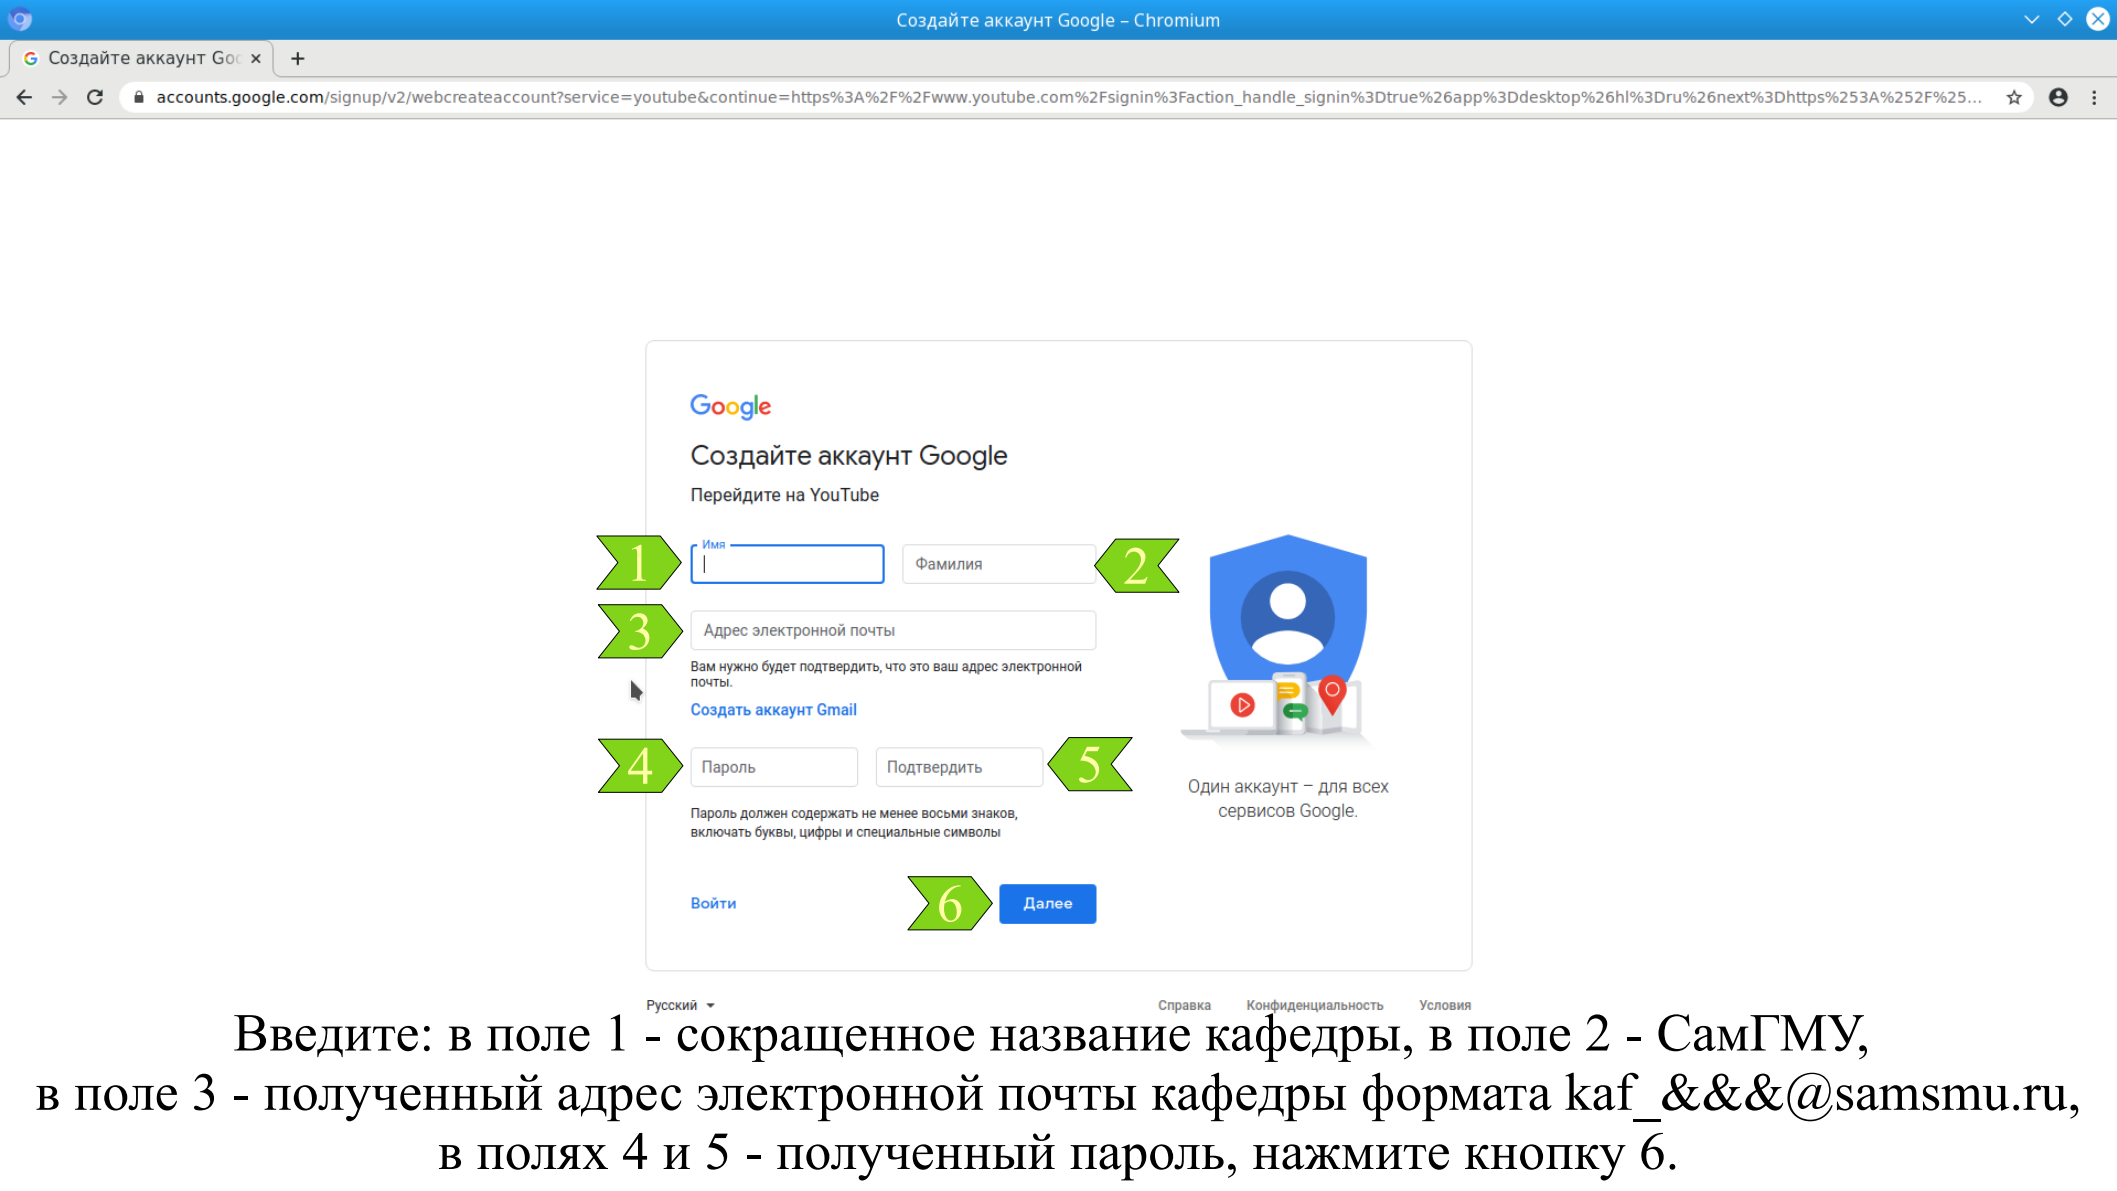

Введите: в поле 1 - сокращенное название кафедры, в поле 2 - СамГМУ, в поле 3 - полученный адрес электронной почты кафедры формата kaf_&&&@samsmu.ru, в полях 4 и 5 - полученный пароль, нажмите кнопку 6.