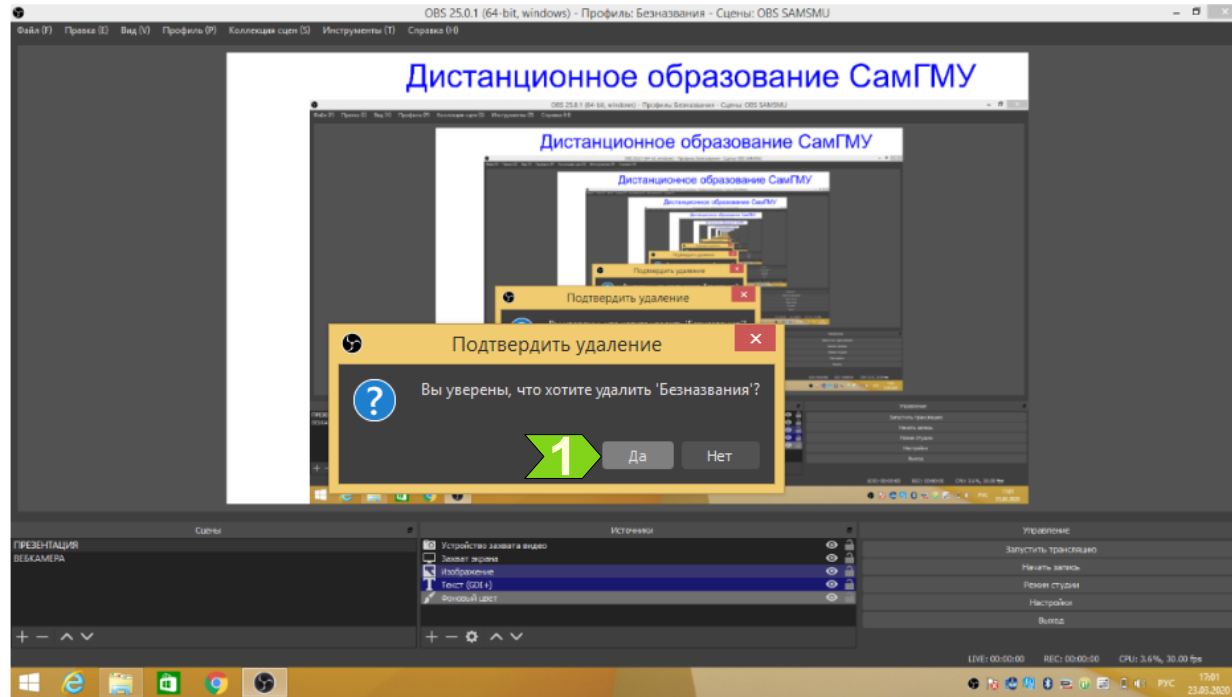

Дистанционное образование СамГМУ

Сцены

ПРЕЗЕНТАЦИЯ
ВЕБКАМЕРА

+ - ^ v

Источники

- Устройство захвата видео
- Захват экрана
- Изображение
- Текст (GDI+)
- Фоновый цвет

+ - ⚙ ^ v

Управление

- Запустить трансляцию
- Начать запись
- Режим студии
- Настройки
- Выход

Нажмите 1.