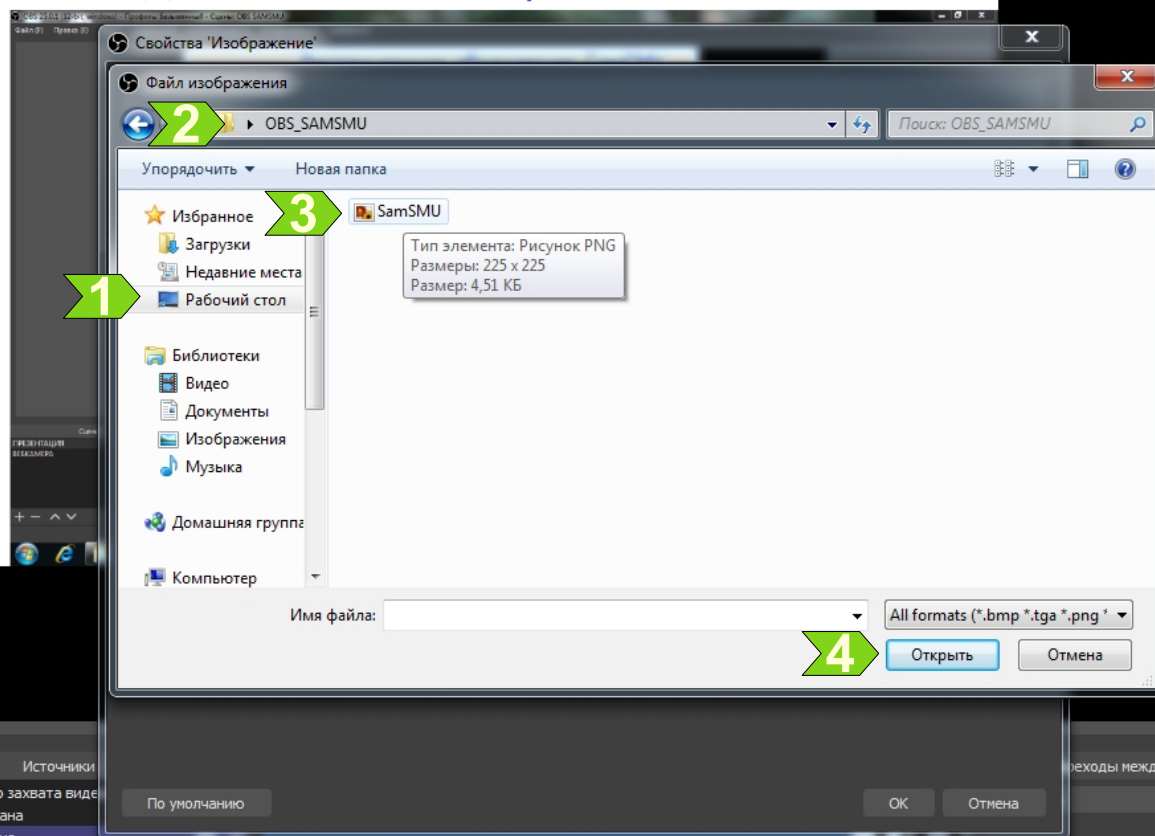

Запустить трансляцию
Остановить запись
Режим студии
Настройки
Выход

Нажмите 1.

Дистанционное образование СамГМУ

Сцены
ПРЕЗЕНТАЦИЯ
ВЕБКАМЕРА

Источники

Устройство захвата виде
Захват экрана
Изображение

Текст (GDI+)

Режим студии

Настройки

Выход

Нажмите 1.

Дистанционное образование СамГМУ

Выберите рабочий стол 1, распакованную на нем папку из архива 2 и файл 3. Нажмите 4.

Дистанционное образование СамГМУ

Свойства 'Изображение'