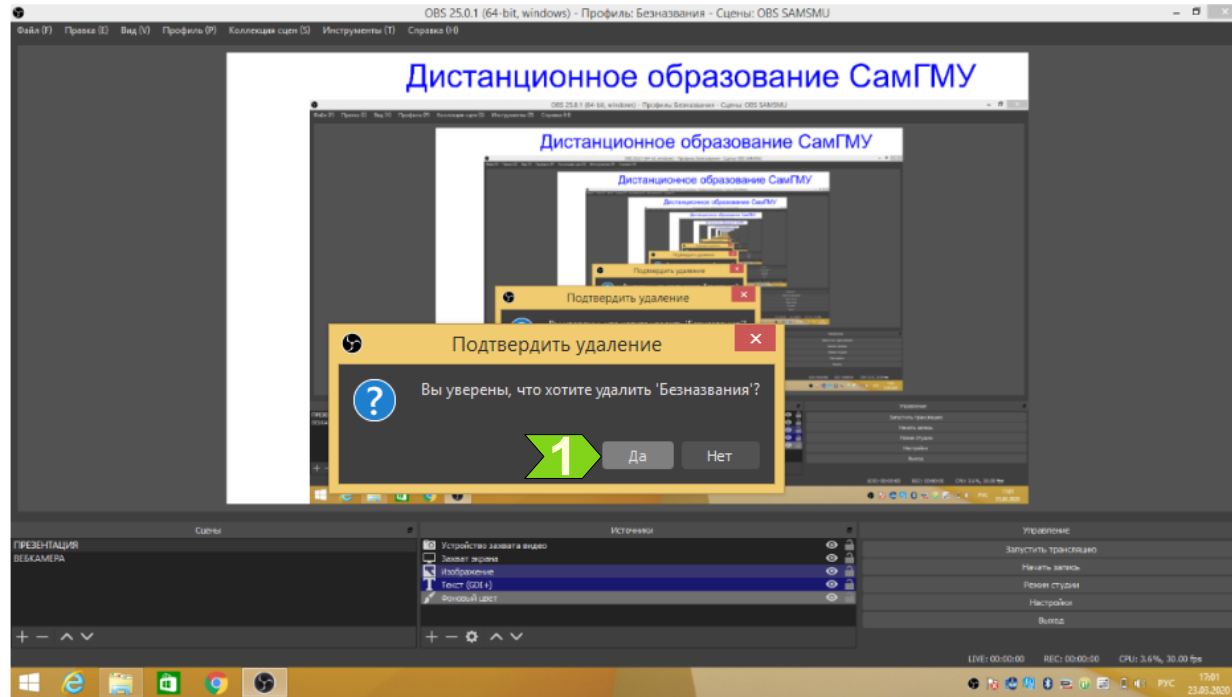

Источники

- Устройство захвата видео 2
- Захват экрана
- Изображение
- Текст (GDI+)
- Фоновый цвет

Микшер аудио

Переходы между сценами

Обрезка

Управление

- Запустить трансляцию
- Начать запись
- Режим студии
- Настройки
- Выход

Нажмите 1.

Дистанционное образование СамГМУ

Сцены

ПРЕЗЕНТАЦИЯ
ВЕБКАМЕРА

Источники

Устройство захвата видео
Захват экрана
Изображение
Текст (GDI+)
Фоновый цвет

Управление

Запустить трансляцию
Начать запись
Режим студии
Настройки
Выход